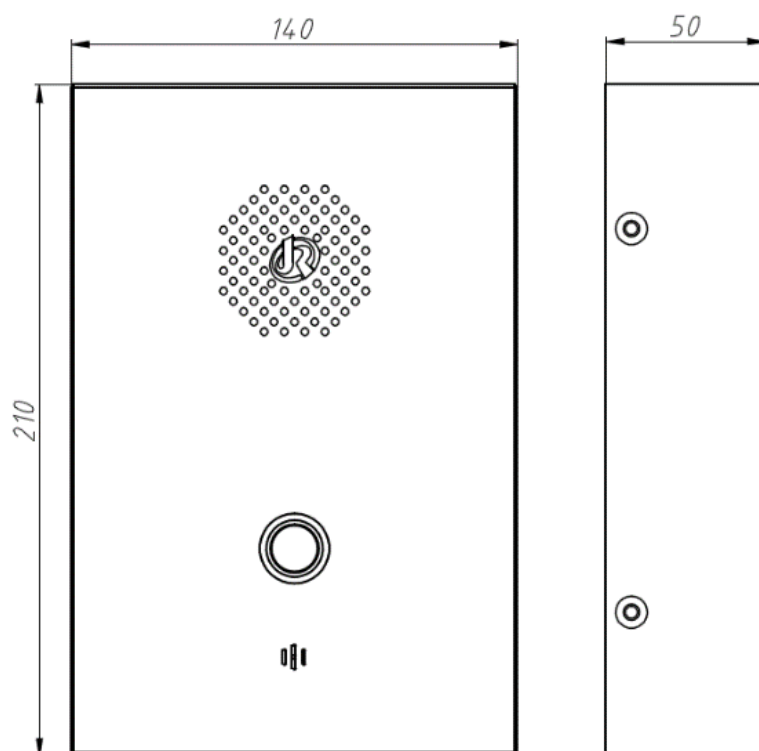

Termit® — российский бренд,
производитель и разработчик
телекоммуникационного оборудования.

www.termit-russia.ru

info@termit-russia.ru

Сертификаты

- Соответствует сертификатам EAC, CE, FCC, RoHS

* только для модели с сотовым модулем

** только для модели SIP